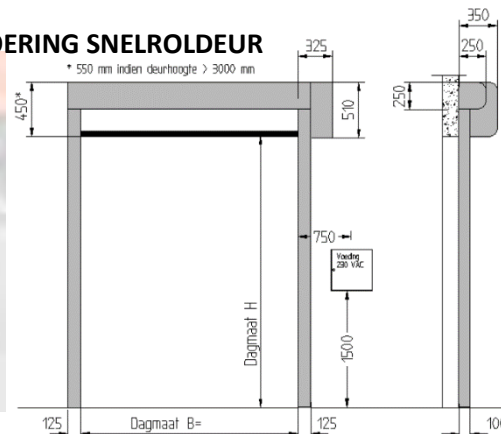

MAATVOERING SNELROLDEUR